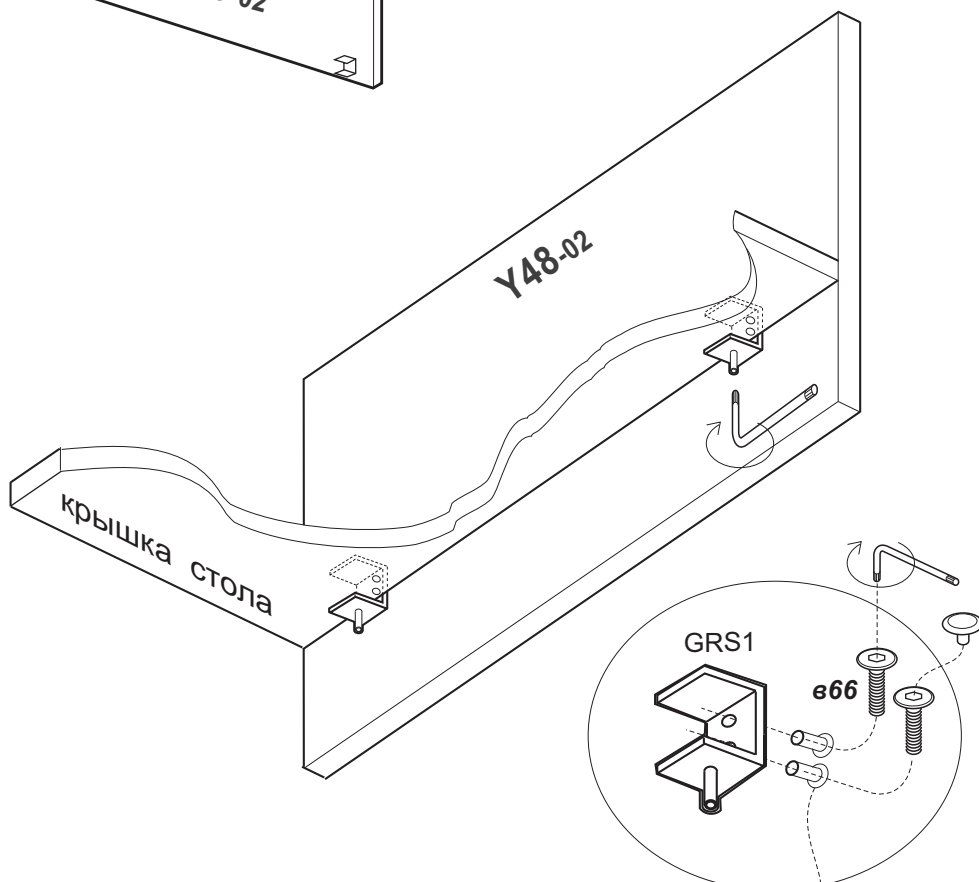

Y48.02.01.01 M

инструкция по сборке

ЭКРАН Y48-02 Y49-02, Y50-02

сборку производите на чистой и ровной поверхности.

заглушка пластик	винт 6x20	ключ S4	кронштейн GRS1
4шт	4шт	1шт	2шт

Зенковка отверстий на экране должна быть наружу