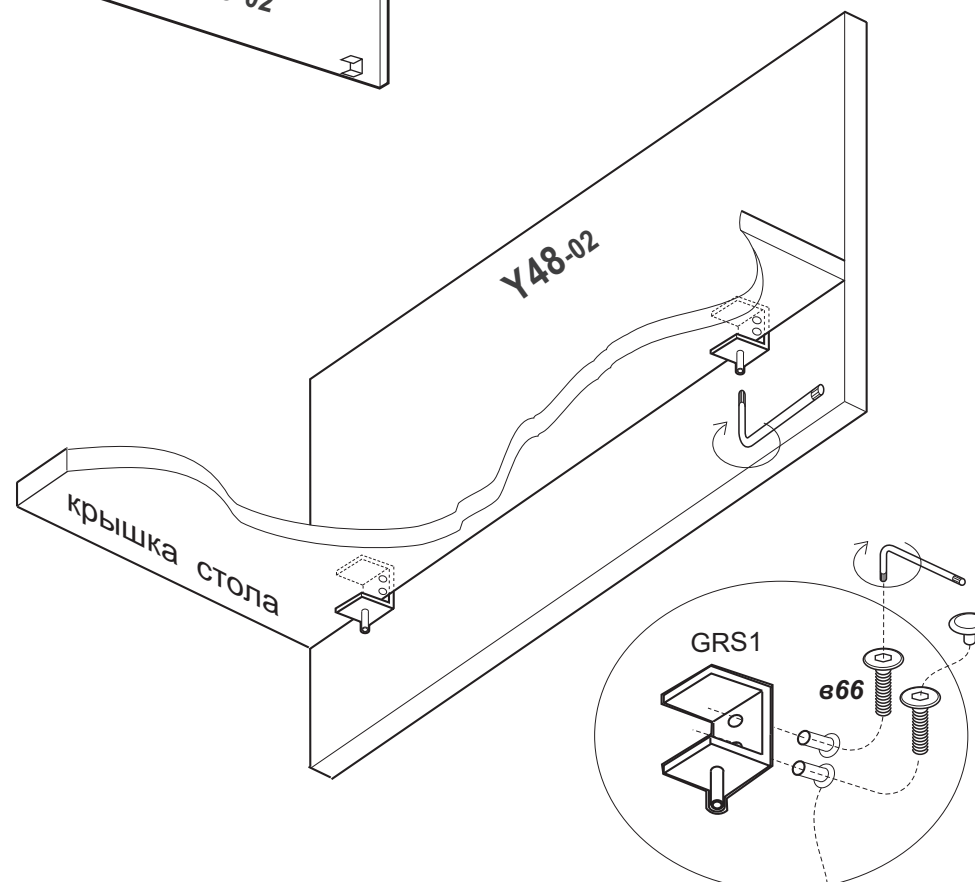

Y48.02.01.01 M

инструкция по сборке

ЭКРАН Y48-02 Y49-02, Y50-02

сборку производите на чистой и ровной поверхности.

заглушка пластик	винт 6x20	ключ S4	кронштейн GRS1
4шт	4шт	1шт	2шт

Зенковка отверстий на экране должна быть наружу